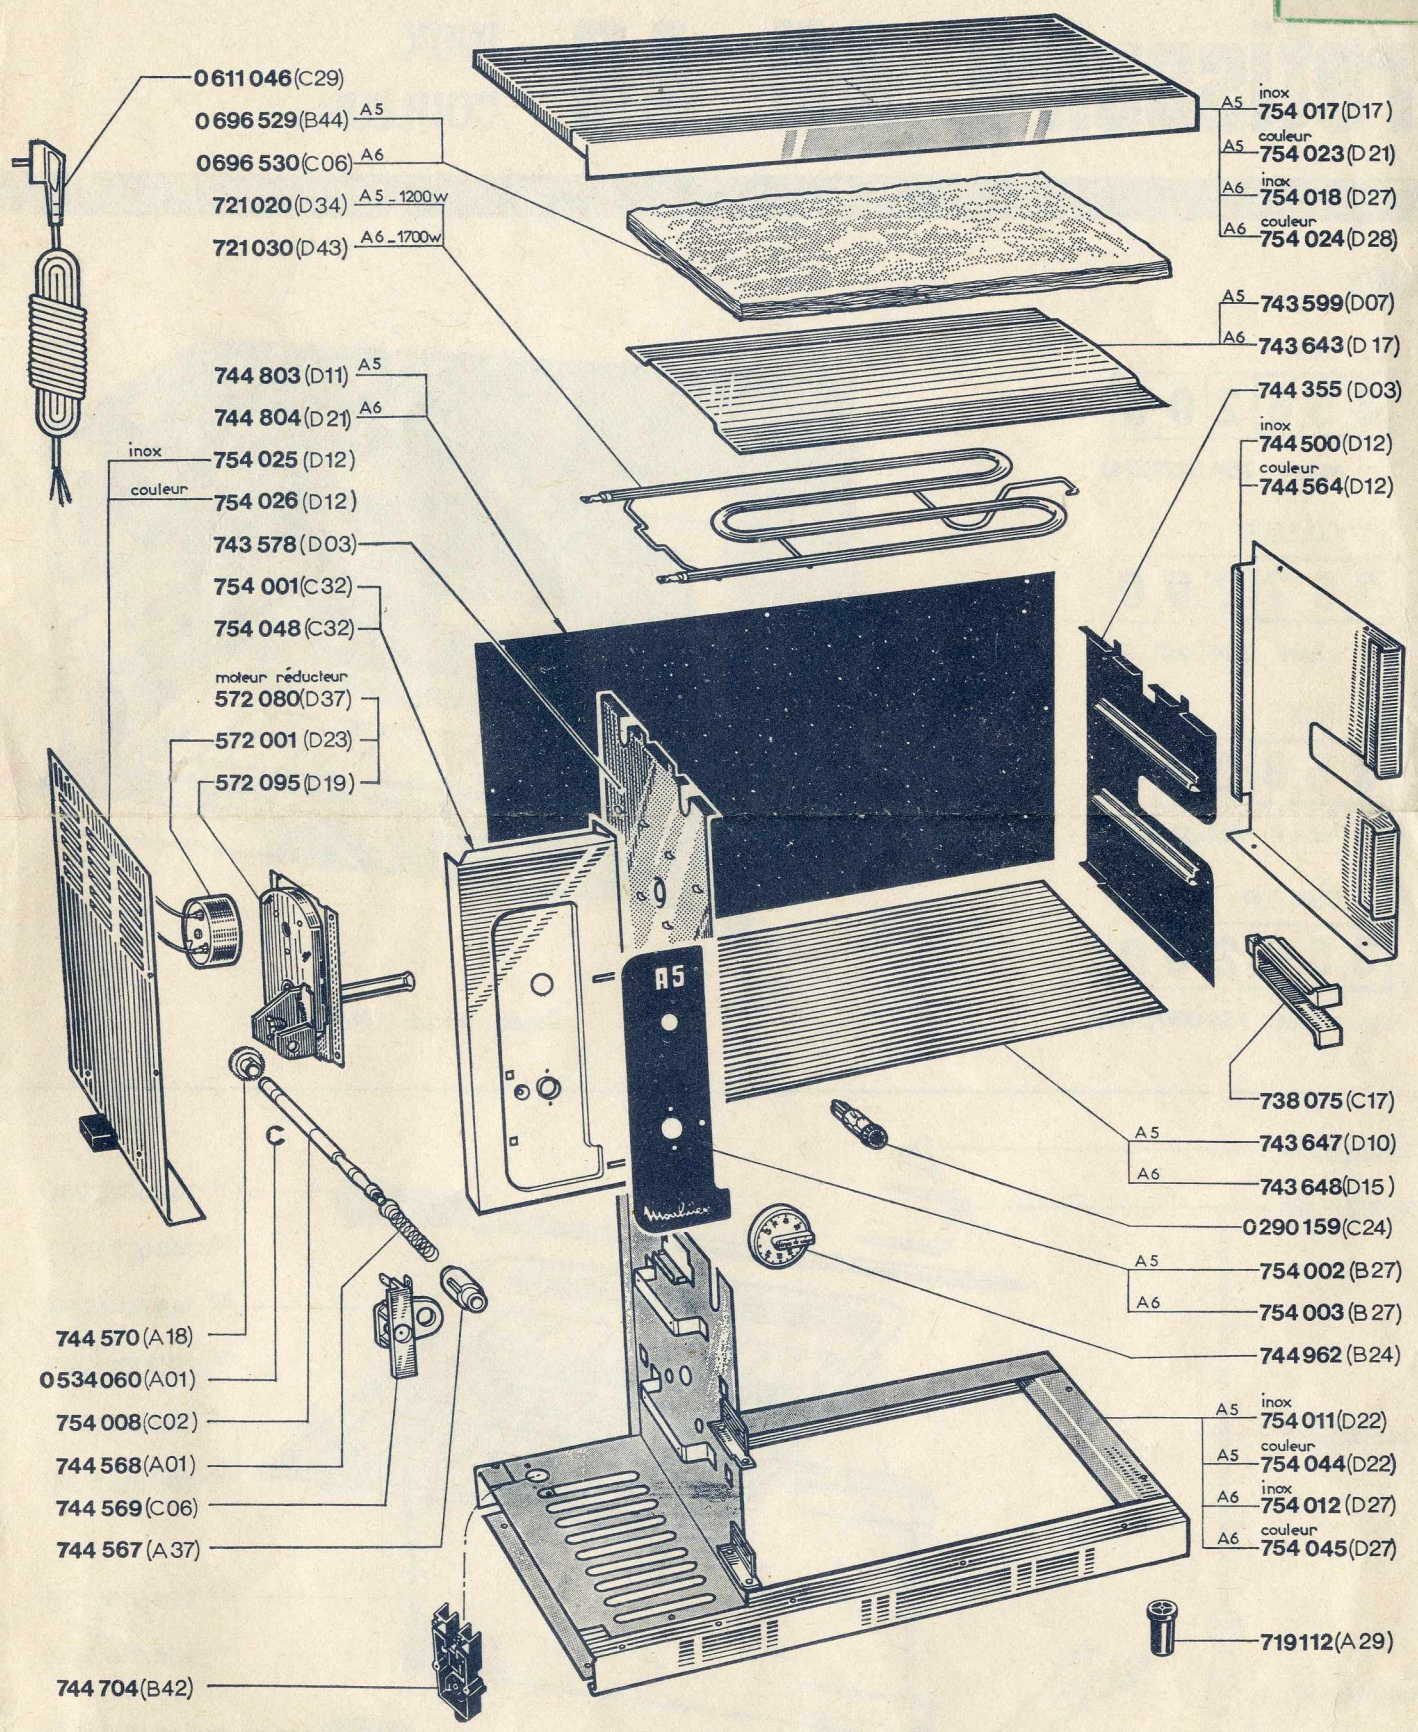

# Rotissoires A5 - A6 inox et couleur

- 0611 046 (C29)
- 0696 529 (B44) A5
- 0696 530 (C06) A6
- 721 020 (D34) A5 - 1200w
- 721 030 (D43) A6 - 1700w

- inox
- couleur
- 754 025 (D12)
- 754 026 (D12)
- 743 578 (D03)
- 754 001 (C32)
- 754 048 (C32)
- moteur réducteur
- 572 080 (D37)
- 572 001 (D23)
- 572 095 (D19)