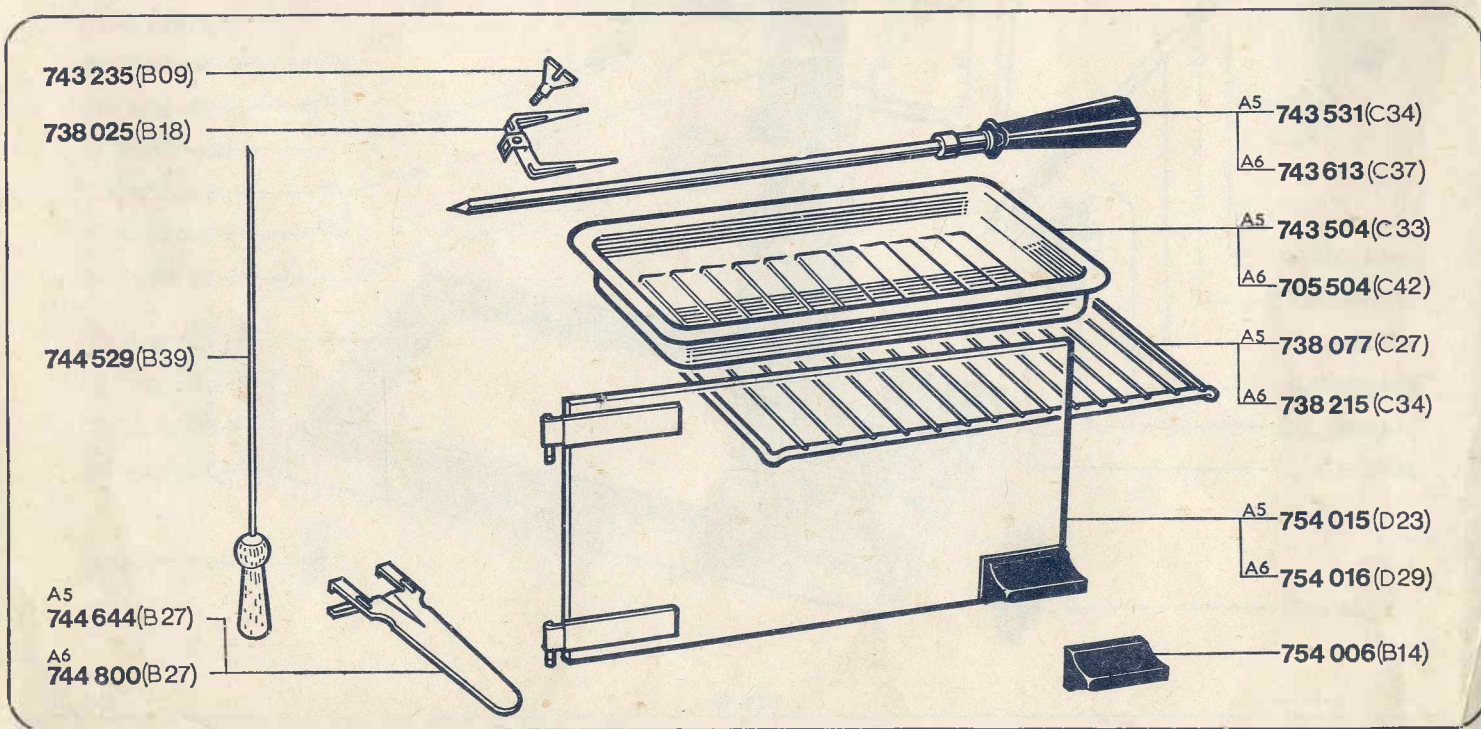

# Rotissoires A5 - A6 inox et couleur

- 0611 046 (C29)
- 0696 529 (B44) A5
- 0696 530 (C06) A6
- 721 020 (D34) A5 - 1200w
- 721 030 (D43) A6 - 1700w

- inox
- couleur
- 754 025 (D12)
- 754 026 (D12)
- 743 578 (D03)
- 754 001 (C32)
- 754 048 (C32)
- moteur réducteur
- 572 080 (D37)
- 572 001 (D23)
- 572 095 (D19)